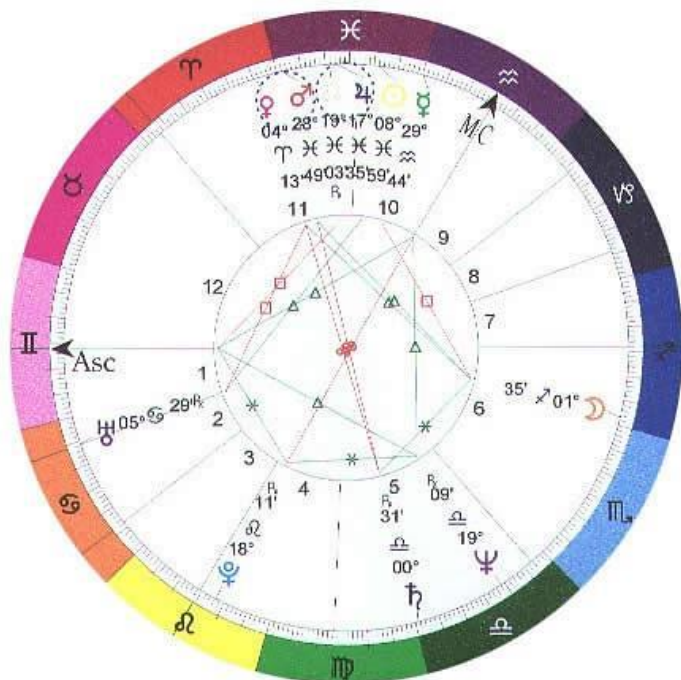

Corascendea, Novodobá Parféta

Rozloženie planét pri narodení

Dátum a miesto narodenia: 28. februára 1951 o 10:30 hodinách, v Bratislave, v pôrodnici na Partizánskej ulici.

Vesmír pozostáva z energie, pričom každá jeho častica ovplyvňuje všetky ostatné.

Cesta, ktorú si Duša vyberie je zašifrovaná v jedinečnom rozložení energií vytvorených planétami nad miestom narodenia v čase narodenia.

Duša si zvolí svoju cestu pred vstupom do tela. Potom sa vytypuje najvhodnejšie miesto a čas narodenia. Spoločný vplyv planét pomáha človeku pokračovať na zvolenej ceste.

Dva roky predtým, než sa jej Prvá Božská Duša odhalila ako Lysseus, jej Duchovný Sprievodca, ktorý začal ku nej hovoriť, sa na interpretáciu Corascendiinho rozloženia planét nezávisle podujali traja špičkoví astrológovia v Anglicku. Ich uzávery boli vo vzájomnom súlade a v každom prípade úplne jasné. Ceri Lance Jonesová, jedna z astrológov, sa vo svojej interpretácii, tu reprodukovanej v skrátenej podobe, sústredila na jej prácu ako duchovný učiteľ a liečiteľ. Corascendea sprístupnila ľudstvu 800 rokov utajované učenie o Vesmíre a Bohu v podobe Testamentu Katarov, v roku 2006. Do roku 2015 má novodobé katarstvo stúpcov na celom svete, ako indikuje živá mapa čitateľov na www.dhaxem.com. Vďaka tej skutočnosti, že sa narodila a vyštudovala v Bratislave, bola slovenčina prvým cudzím jazykom do ktorého bol Testament Katarov preložený z pôvodnej angličtiny. Podľa Corascendei je územie pod ktoré spadá aj Slovensko novou vyvolenou Zemou.